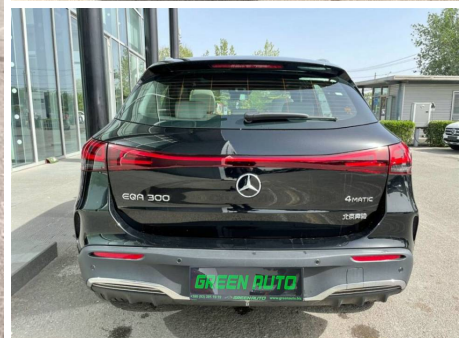

Mercedes-Benz EQA 300 4MATIC 2022

537 км

73.5 кВт*ч

168 кВт

7 ед.

Отримай консультацію

Основна інформація

Марка	Mercedes
Модель	Benz EQA 300 4MATIC
Запас ходу (NEDC)	537
Ємність батареї	73.5
Тип кузова	Кросовер
Тип батареї	Потрійна літєва
Довжина	4463
Ширина	1834
Висота	1624
Рідкісне охолодження батареї	Да
Пробіг	